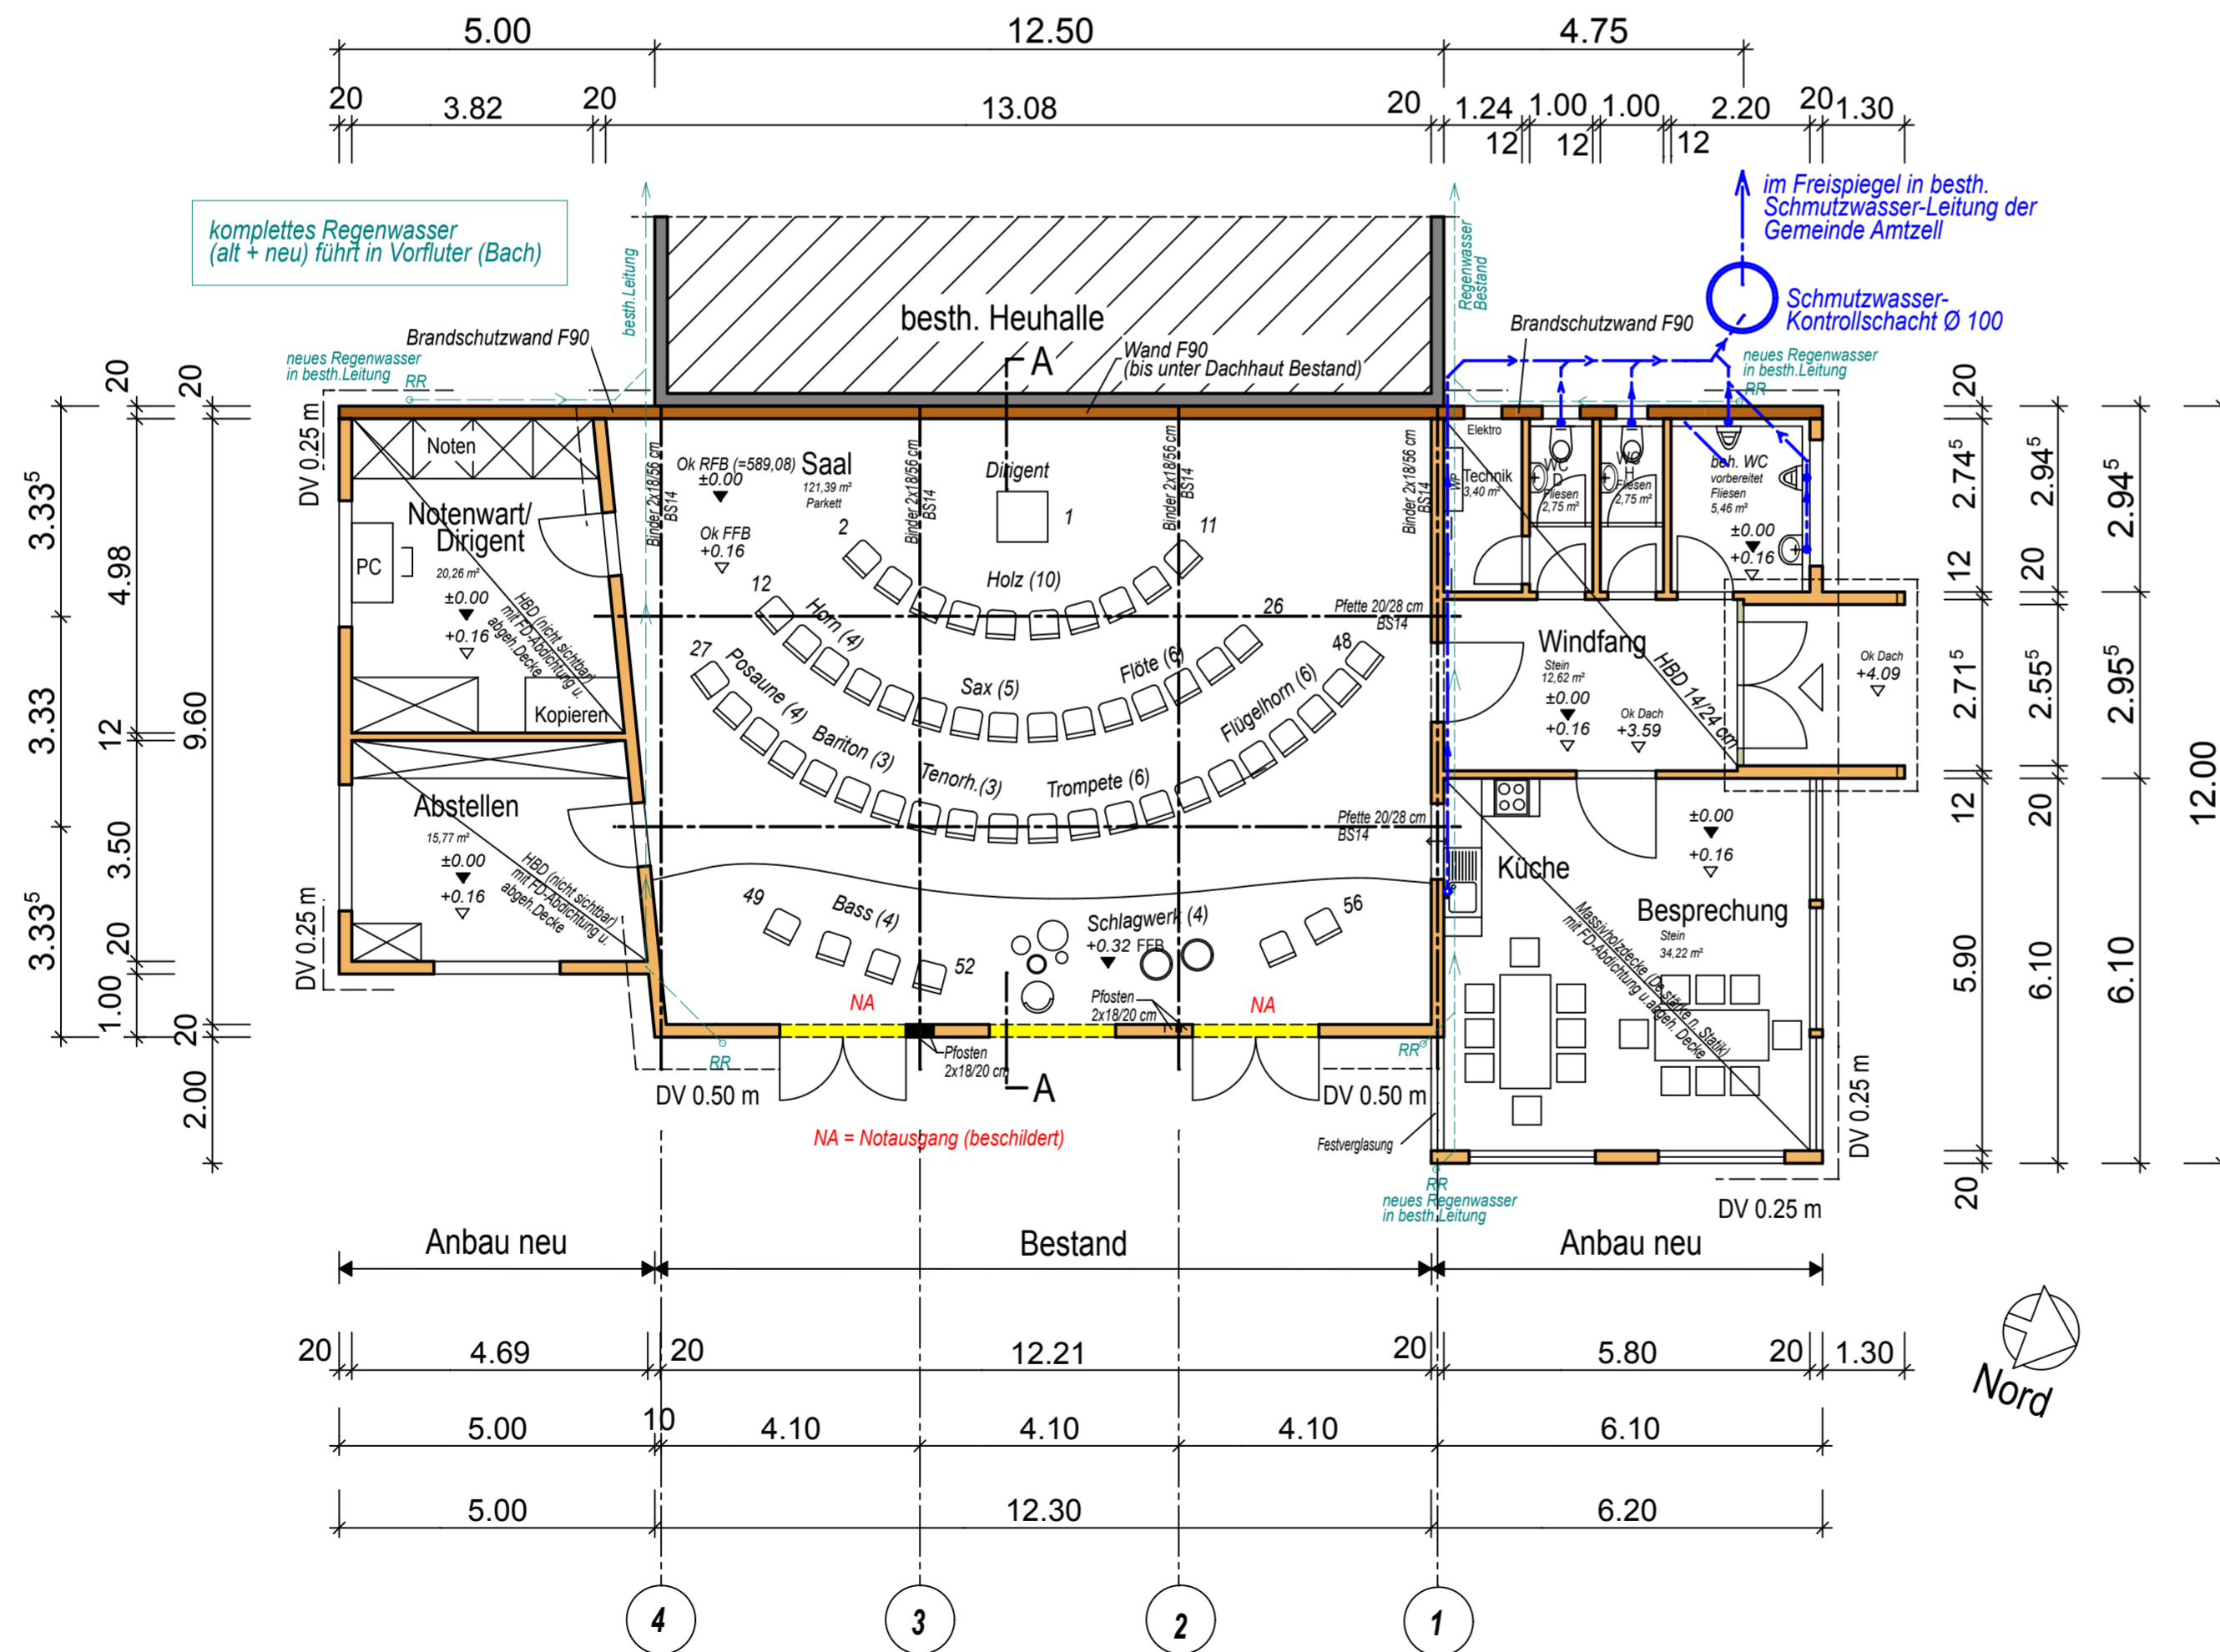

GRUNDRISS M 1 : 100

PROJEKT:

Umbau und Ausbau des besth. Geräteschuppens zu neuem Dorfgemeinschaftshaus

BAUHERR:

Musikkapelle Pfarrrich eV.

BAUORT:

Pfarrrich
88279 Amtzell

PLANDATEN:

Datum: 24.04.09

GRUNDRISS M 1 : 100

PLANVERFASSER:

Günther Halder
Am Dennenberg 1
88279 Amtzell
07520/966567